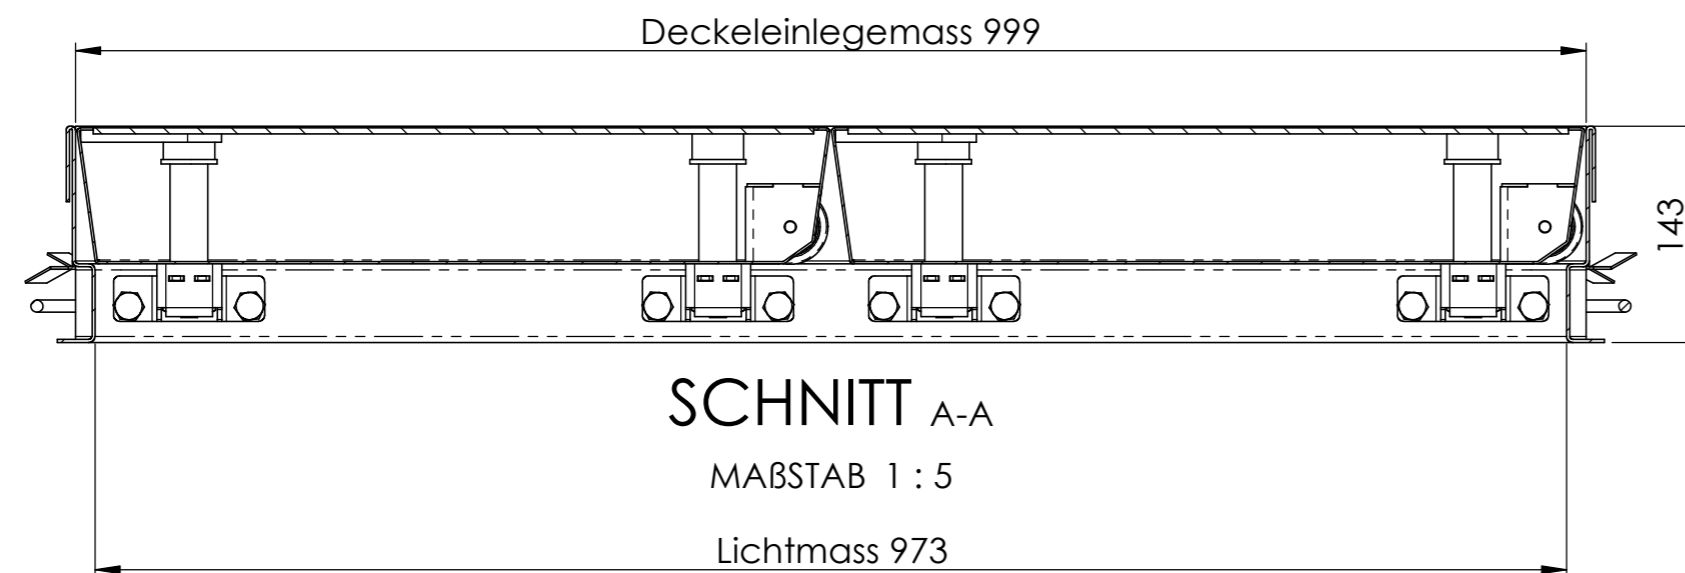

SCHNITT B-B
MABSTAB 1 : 5

SCHNITT A-A
MABSTAB 1 : 5
Lichtmass 973

Allgemeintoleranzen ISO 2768-m		Material:		Gewicht: kg		
ECO.0510.X.DB.D400.2D			Massstab 1:5	Gezeichnet	22.06.2022	MH
				Geprüft	22.06.2022	MH
			Format A2	Zeichnungsnr. 027-240		