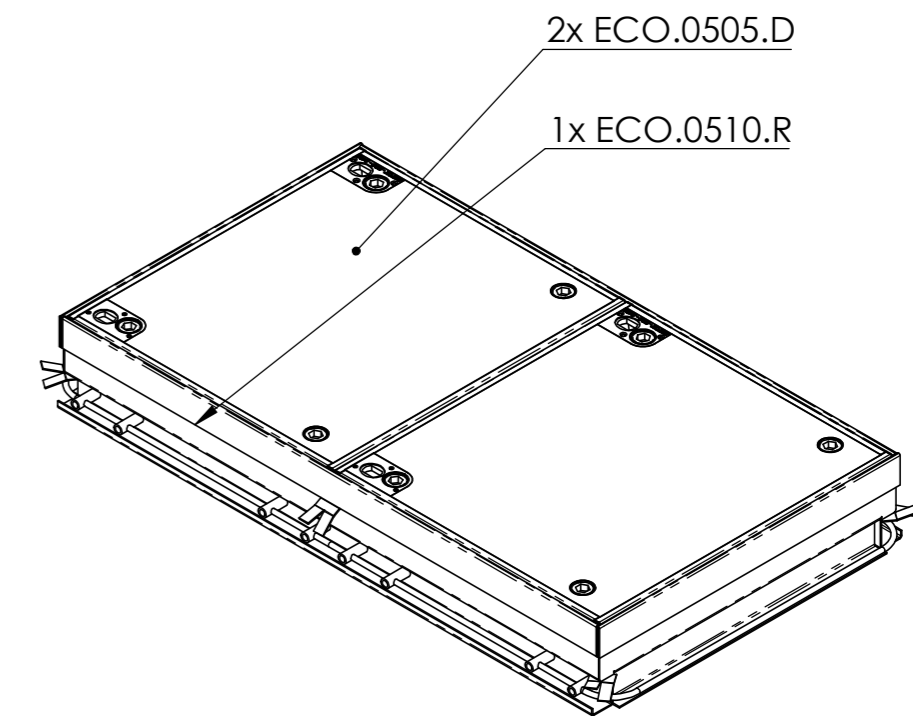

SCHNITT B-B
MABSTAB 1 : 5

SCHNITT A-A
MABSTAB 1 : 5
Lichtmass 973

Allgemeintoleranzen ISO 2768-m		Material:		Gewicht: kg		
ECO.0510.X.DB.D400.2D			Massstab 1:5	Gezeichnet	22.06.2022	MH
				Geprüft	22.06.2022	MH
			Format A2	Zeichnungsnr. 027-240		